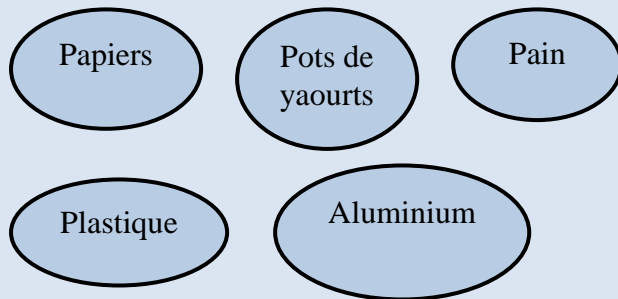

## Le tri sélectif au RIL !

Votre aimable participation au dépôt des plateaux !

Analyse des déchets du RIL en 2012		
	Par plateau	Total à l'année
Déchets totaux	254 g	89 256 kg
Déchets alimentaires	134 g	46 941, 6 kg

**MERCI !**

Remise des déchets triés au Grand Lyon.

- Trier pour soulager la planète.
- Trier pour économiser les matières premières.

Un petit geste pour l'Homme, un grand pas pour l'humanité.

Pour une planète en bonne santé, il faut savoir recycler !